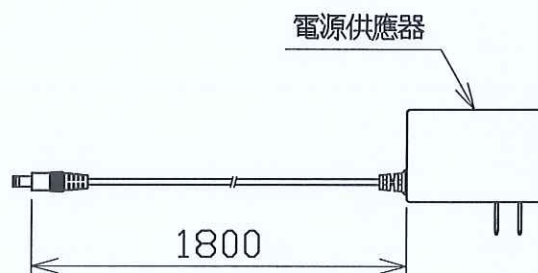

規格標籤內容

保護破裂警語標籤

納入仕様：

1. 電源供應器：LTE24WS-S4(ND-PM243)
2. 額定輸入：100-240V~, 50/60Hz, 6W
功率因數0.35
3. 光源規格：(4顆x1.05W)LED
4. ta 40°C

包裝備註：

1. 需隨附使用說明書JM-007
2. 需隨附限用物質含有情況標示聲明書

附屬品

日付	2023.02.01	製圖	陳翎	檢圖	林彥旭	尺度	NOT/S	品名	桌上型LED作業燈	型番	NLSS03CBT-AC(AD)
日機株式會社								圖面番號	ND814060	變更	